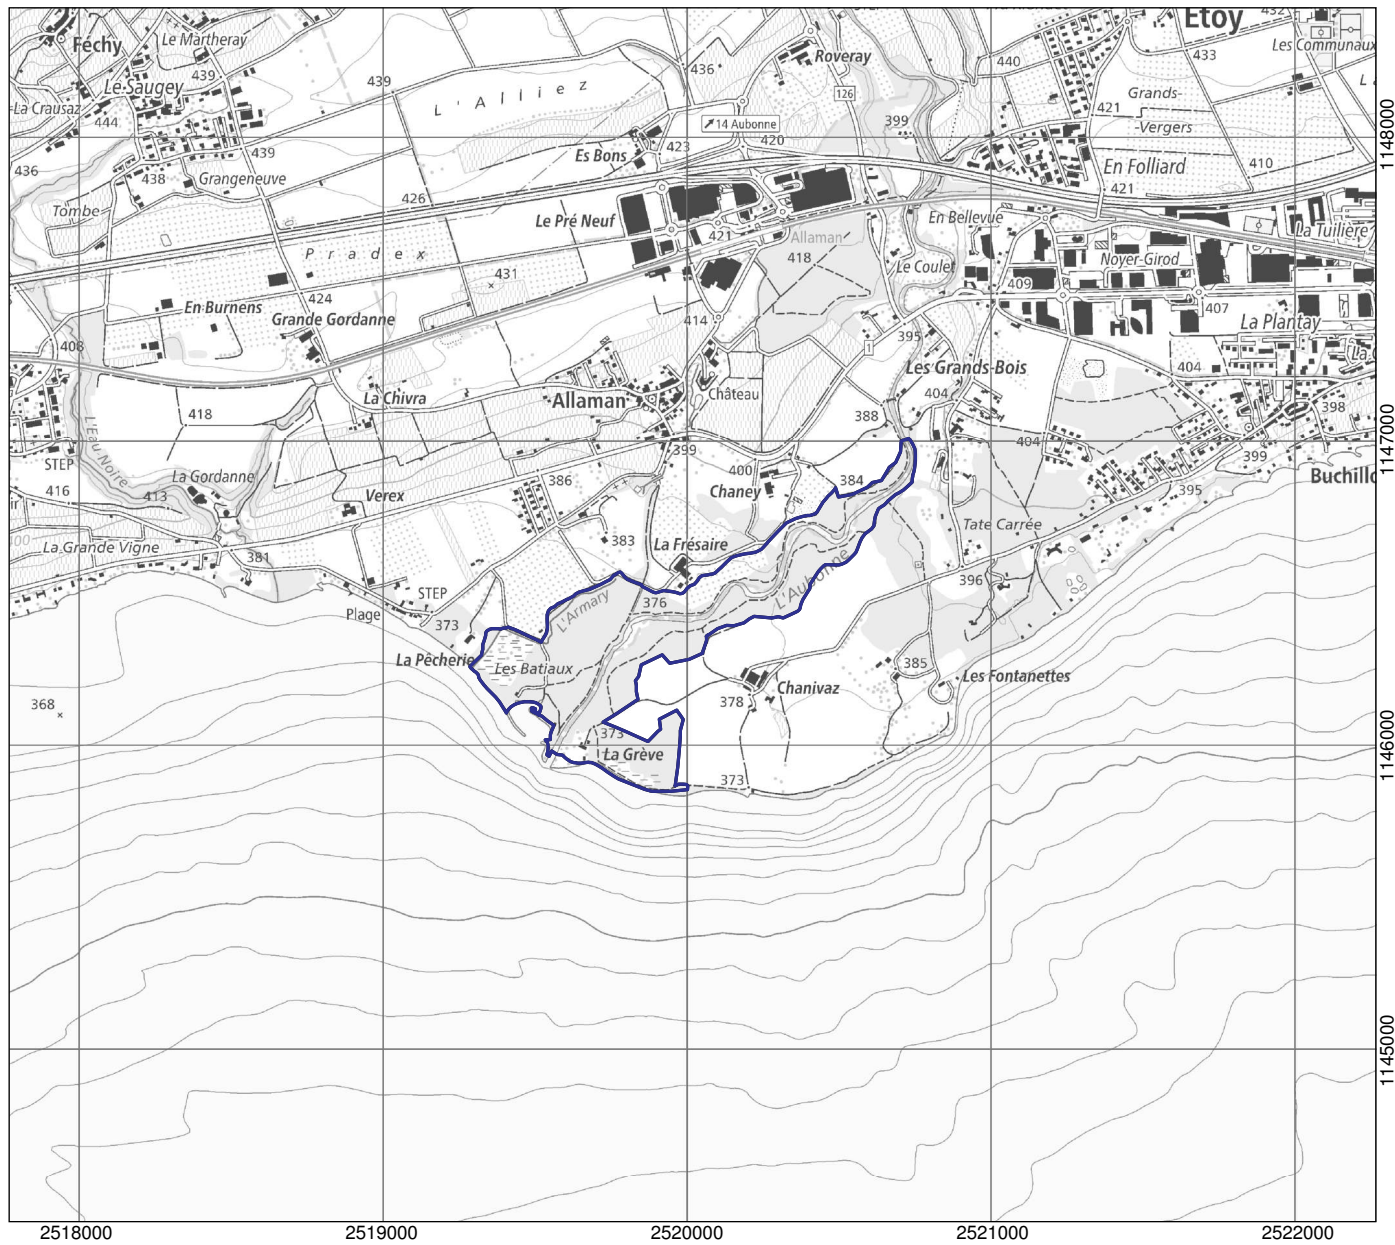

---

Kanton(e) Canton(s) Cantone(i) Chantun(s)	<b>VD</b>	Objekt Objet Oggetto Object	<b>119</b>
Gemeinde(n) Commune(s) Comune(i) Vischnanca(s)	Allaman, Buchillon		
Lokalität Localité Località Localidad	<b>Embouchure de l'Aubonne</b>		
Koordinaten Coordonnées Coordinate Coordinatas	2'520'020 / 1'146'430		
Höhe ü. M. Altitude Altitudine Autezza sur mar	375 m		
Fläche Surface Superficie Surfatscha	44.16 ha		
Gewässer Cours d'eau Corso d'aqua Uals	L'Aubonne		
Objekttyp Type d'objet Tipo d'oggetto Tip d'object	Cours d'eau		

---

**Bundesinventar der Auengebiete von nationaler Bedeutung**  
**Inventaire fédéral des zones alluviales d'importance nationale**  
**Inventario federale delle zone golenali d'importanza nazionale**  
**Inventari federal da las zonas alluvialas d'impurtanza nazionala**

Lokalität  
 Localité  
 Località  
 Localitat

**Embouchure de l'Aubonne**

Objekt  
 Objet  
 Oggetto  
 Object

**119**

1:25'000

- Objekt / Objet / Oggetto / Object
- Weitere Objekte / Autres objets / Altri Oggetti / Auters objects

Ausschnitt aus der LK 1:25'000  
 Fragment de la CN 1:25'000  
 Frammento della CN 1:25'000  
 Part da la CTN 1:25'000

1242, 1262